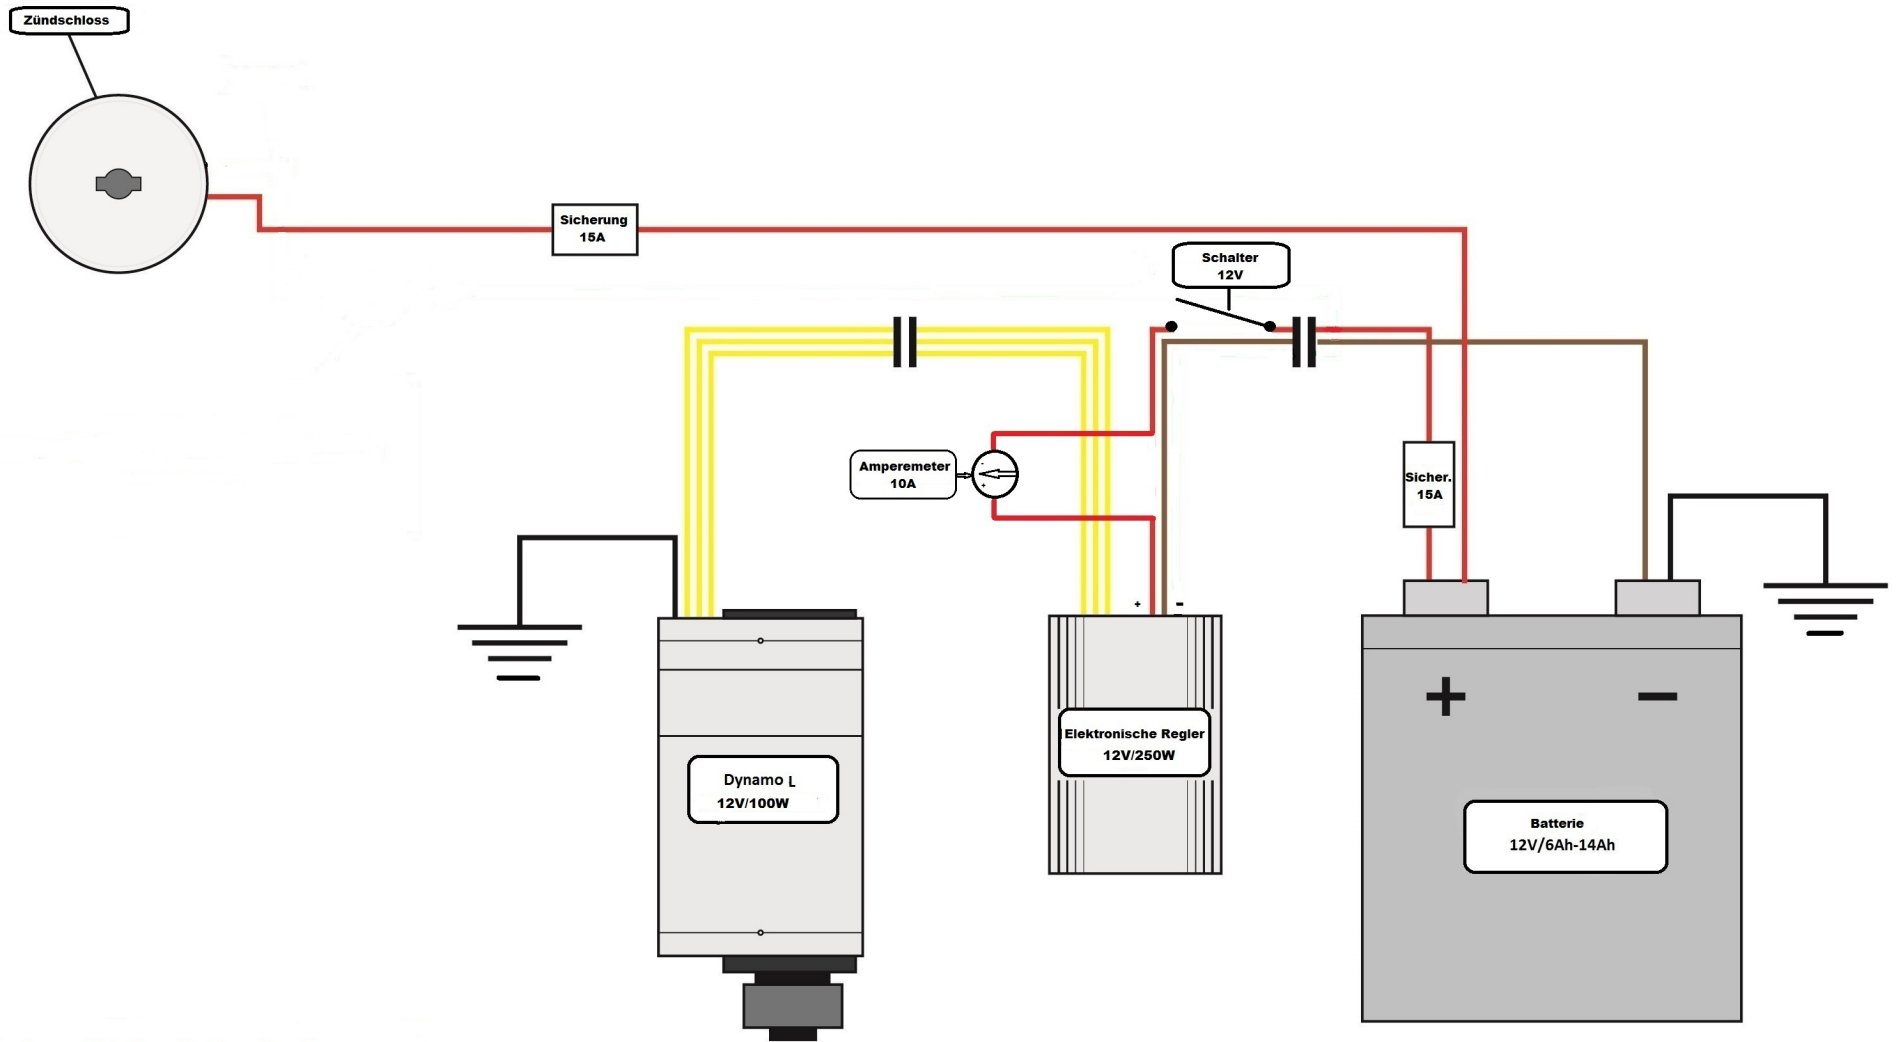

# Elektrische Schaltplan Generator Dynamo L - 12V/100W mit (-) auf der Masse

Verbindungskabel zum Elektronischen Regler

— Massekabel (-)

— Pluskabel (+)